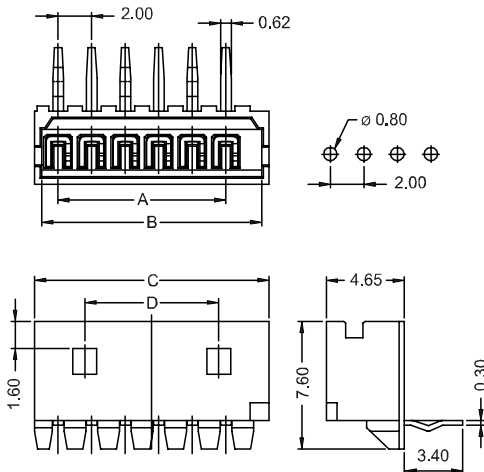

### Dimensional information:

### Ordering and dimensional information:

CIRCUIT SIZE	PART NUMBER	DIMENSIONS			
		A	B	C	D
02	2121-2021	2,00(0,079)	5,10(0,201)	6,00(0,236)	-
03	2121-2031	4,00(0,157)	7,10(0,280)	8,00(0,315)	-
04	2121-2041	6,00(0,236)	9,10(0,358)	10,00(0,394)	4,00(0,157)
05	2121-2051	8,00(0,315)	11,10(0,437)	12,00(0,472)	6,00(0,236)
06	2121-2061	10,00(0,394)	13,10(0,516)	14,00(0,551)	8,00(0,315)
07	2121-2071	12,00(0,472)	15,10(0,594)	16,00(0,630)	10,00(0,394)
08	2121-2081	14,00(0,551)	17,10(0,673)	18,00(0,709)	12,00(0,472)
09	2121-2091	16,00(0,630)	19,10(0,752)	20,00(0,787)	14,00(0,551)
10	2121-2101	18,00(0,709)	21,10(0,831)	22,00(0,866)	16,00(0,630)
11	2121-2111	20,00(0,787)	23,10(0,909)	24,00(0,945)	18,00(0,709)
12	2121-2121	22,00(0,866)	25,10(0,988)	26,00(1,024)	20,00(0,787)
13	2121-2131	24,00(0,945)	27,10(1,067)	28,00(1,102)	22,00(0,866)
14	2121-2141	26,00(1,024)	29,10(1,146)	30,00(1,181)	24,00(0,945)
15	2121-2151	28,00(1,102)	31,10(1,224)	32,00(1,260)	26,00(1,024)

# RIGHT ANGLE POLARISED HEADER

### Ordering and dimensional information:

CIRCUIT SIZE	PART NUMBER	DIMENSIONS			
		A	B	C	D
02	2122-2021	2,00(0,079)	5,10(0,201)	6,00(0,236)	-
03	2122-2031	4,00(0,157)	7,10(0,280)	8,00(0,315)	-
04	2122-2041	6,00(0,236)	9,10(0,358)	10,00(0,394)	4,00(0,157)
05	2122-2051	8,00(0,315)	11,10(0,437)	12,00(0,472)	6,00(0,236)
06	2122-2061	10,00(0,394)	13,10(0,516)	14,00(0,551)	8,00(0,315)
07	2122-2071	12,00(0,472)	15,10(0,594)	16,00(0,630)	10,00(0,394)
08	2122-2081	14,00(0,551)	17,10(0,673)	18,00(0,709)	12,00(0,472)
09	2122-2091	16,00(0,630)	19,10(0,752)	20,00(0,787)	14,00(0,551)
10	2122-2101	18,00(0,709)	21,10(0,831)	22,00(0,866)	16,00(0,630)
11	2122-2111	20,00(0,787)	23,10(0,909)	24,00(0,945)	18,00(0,709)
12	2122-2122	22,00(0,866)	25,10(0,988)	26,00(1,024)	20,00(0,787)
13	2122-2131	24,00(0,945)	27,10(1,067)	28,00(1,102)	22,00(0,866)
14	2122-2141	26,00(1,024)	29,10(1,146)	30,00(1,181)	24,00(0,945)
15	2122-2151	28,00(1,102)	31,10(1,224)	32,00(1,260)	26,00(1,024)